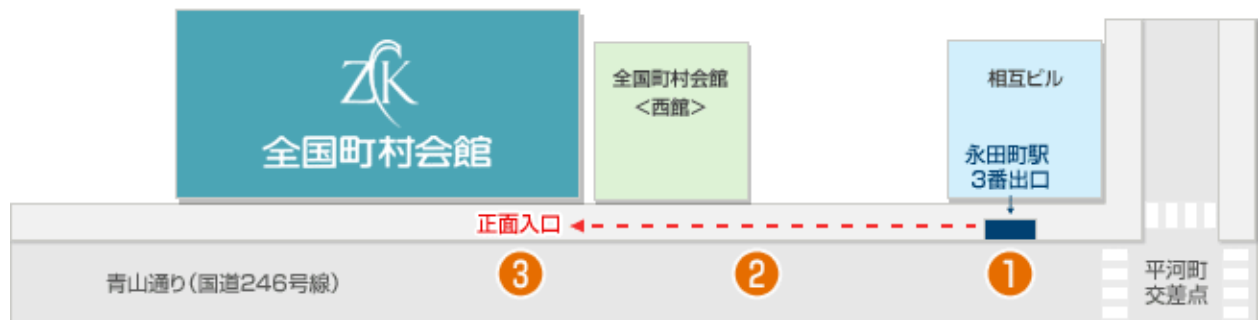

# 会場案内図

## 全国町村会館

東京都千代田区永田町1-1 1-3 5 (ホールA)

TEL : 03-3581-0471 URL : <http://www.zck.or.jp/kaikan/>

・東京メトロ有楽町線・半蔵門線・南北線「永田町駅」3番出口徒歩1分

③ エントランス(正面入口)

② 全国町村会館(西館)

① 地下鉄永田町駅 3番出口

- ① ご来館は、永田町駅「3番出口」をご利用ください(3番出口は階段です)
- ② 出口から直進すると、ほどなく道路側に赤いポストが見えます。
- ③ その隣にある大理石調の建物が全国町村会館のエントランス(正面入口)です。